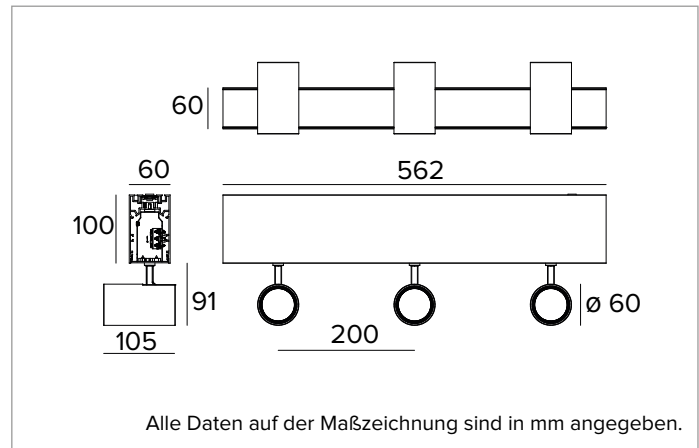

# 1T7327EL | LOGICO System - Decken/Pendelleuchte - Strahlermodul

Lineares Modul mit professionellen ausrichtbaren LED-Strahlern für die Installation als Decken- oder Hängeleuchte

		4000K	H(m)	D(m)	E <sub>max</sub> (lx)	
		Ra90			31°	
		Fixture Power	15W	1	0.56	4830
		Source Flux	1964lm	2	1.12	1208
		Fixture Flux	1518lm	3	1.67	537
		Efficacy	100lm/W	4	2.23	302
TS813	I <sub>max</sub> =2460cd/klm	I <sub>max</sub>	4830cd	5	2.79	193

**Farbe und Oberfläche:** Kreideweiß

**Abmessungen:** L=562mm

**Gewicht:** 4,3Kg

**Version:** 3xLABEL 6

**Schutzart:** IP20